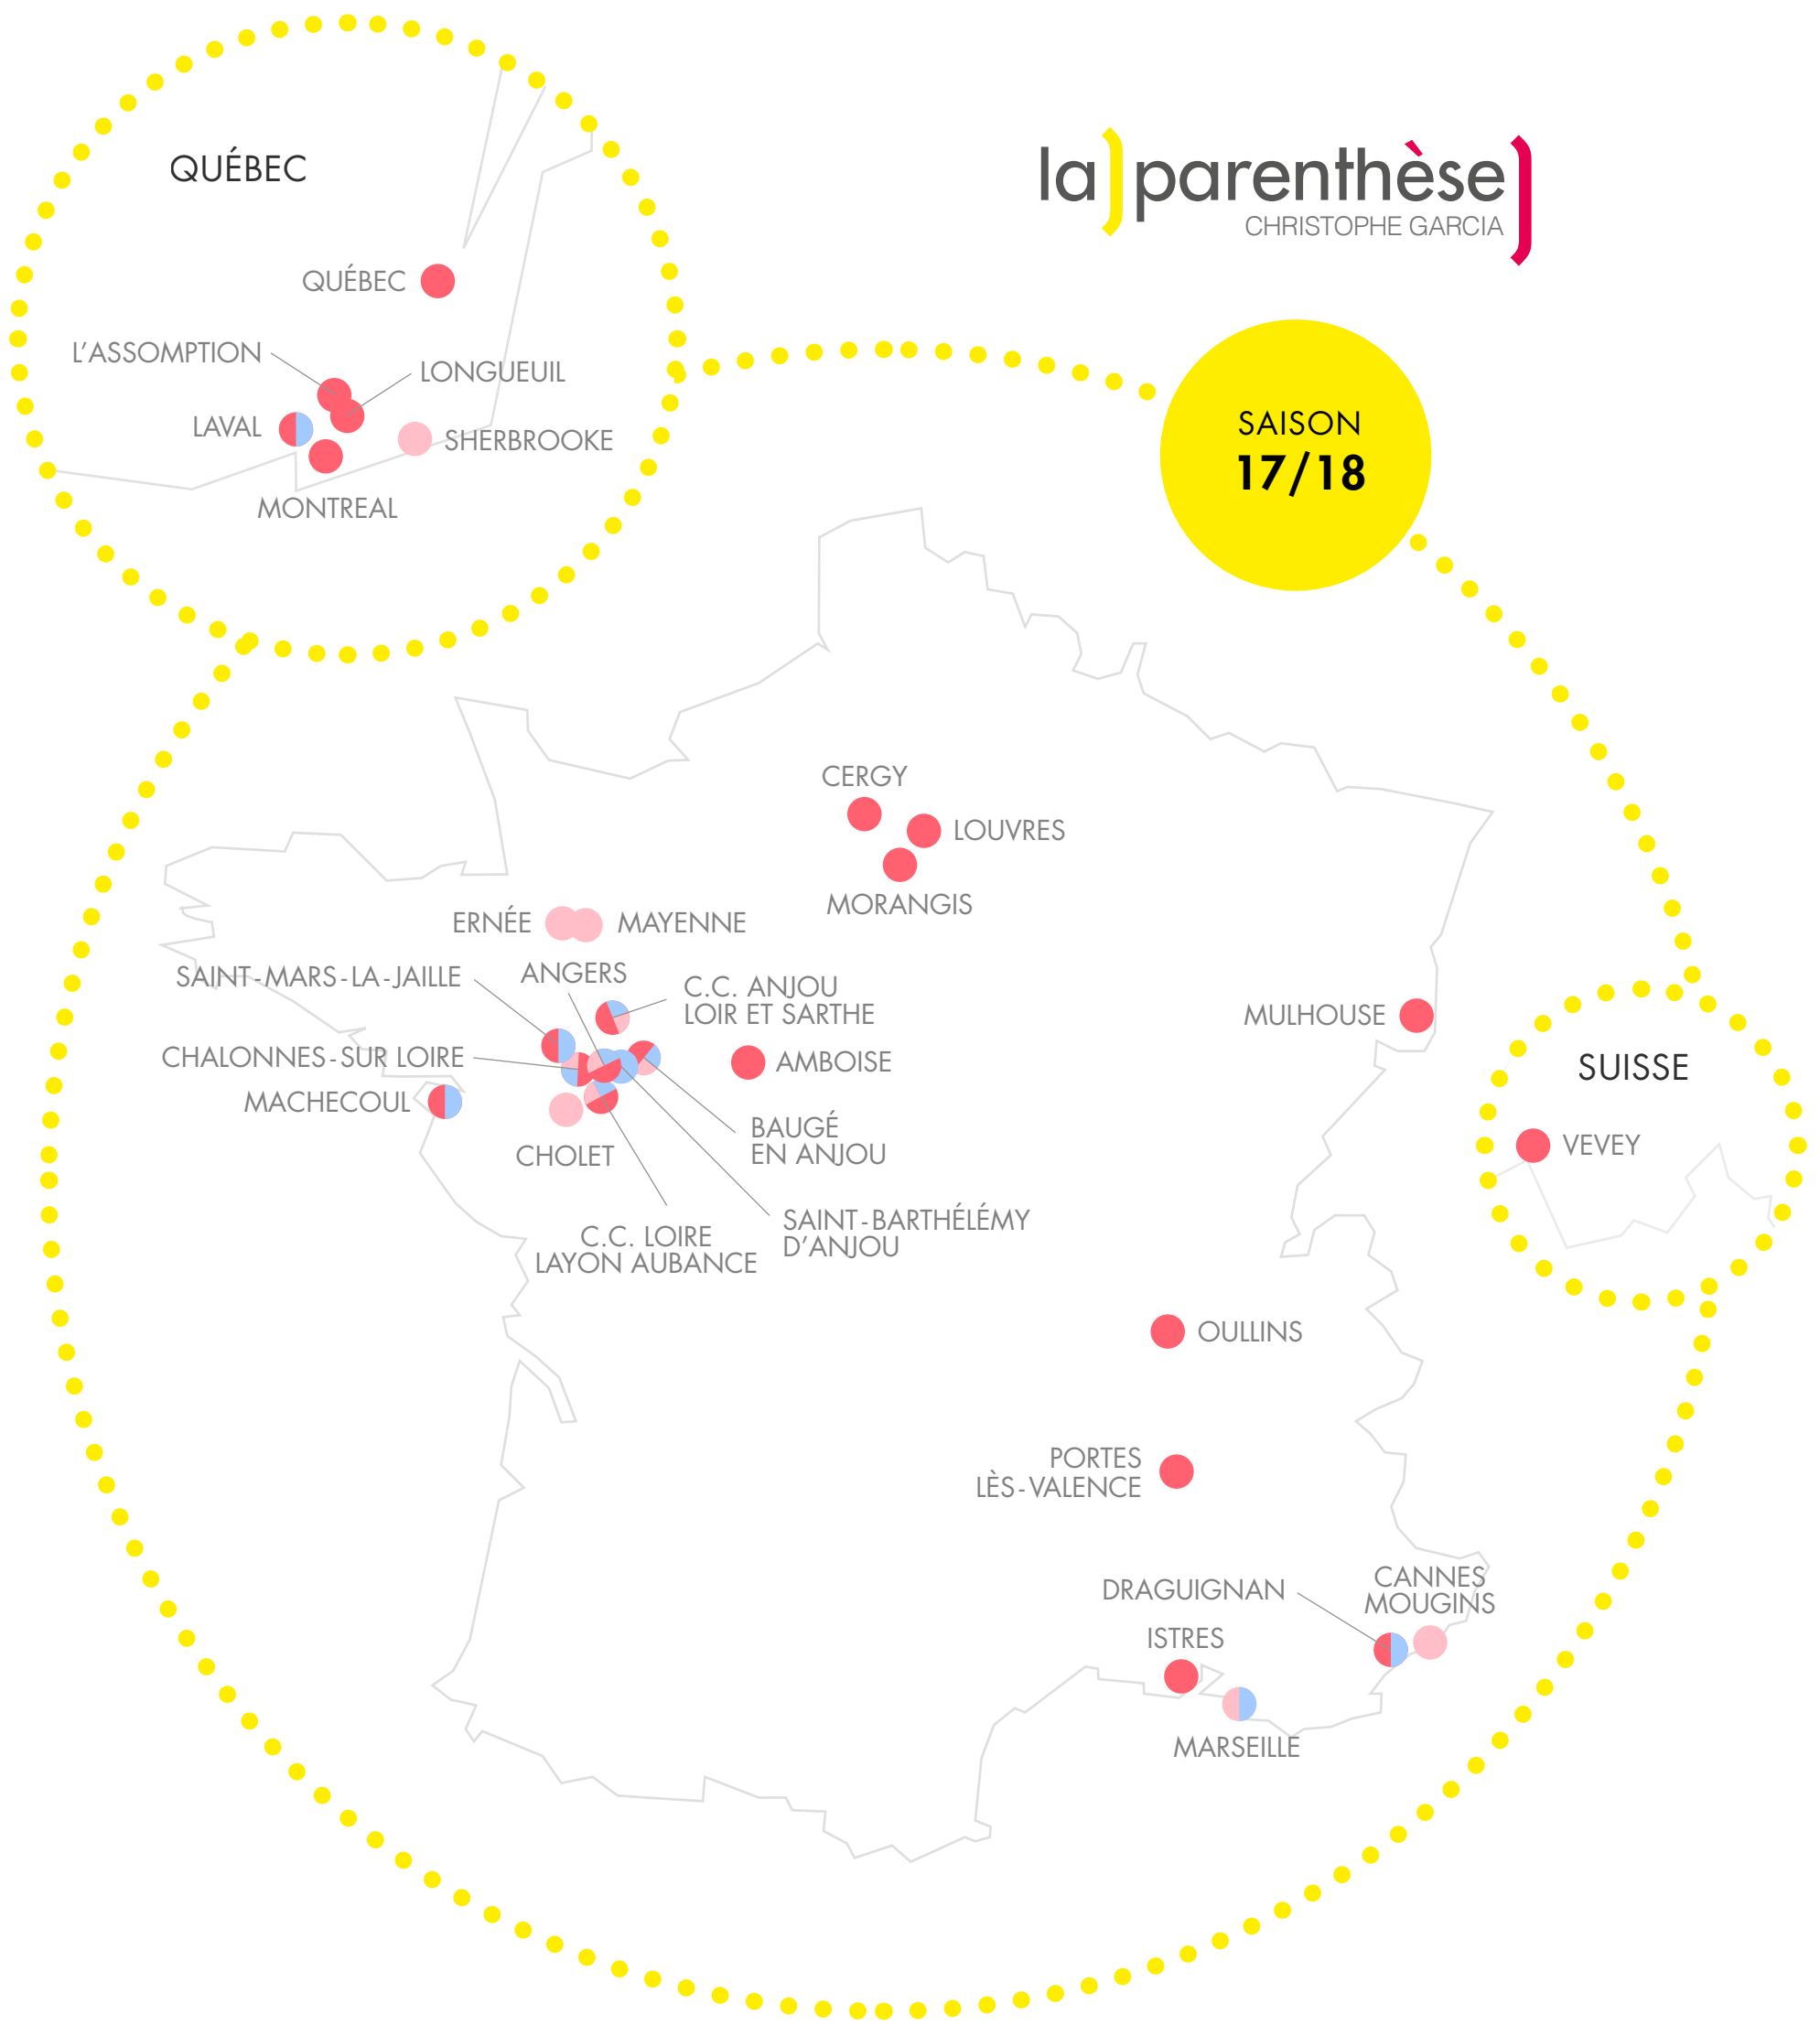

SAISON
17/18

SPECTACLES EN TOURNÉE

- Théâtre les Gros Becs en partenariat avec La Rotonde (Québec) - *Lettre pour Elena* (du 18 au 22/10/17)
- Maisons de la culture de Montréal-Nord (Québec) *Lettre pour Elena* (du 11 au 12/10/17)
- Festival Théâtral du Val d'Oise *Lettre pour Elena* (22/11/17 et du 9 au 10/12/17)
- Centre Culturel René d'Anjou à Baugé-en-Anjou *L'ambition d'être tendre / Askalos* (le 19/01/18)
- Théâtre le Reflet à Vevey (Suisse) *Lettre pour Elena* (20/01/18)
- Le Train Théâtre à Portes-lès-Valences *Lettre pour Elena* (du 23 au 24/01/18)
- Théâtre Beaumarchais à Amboise *Lettre pour Elena* (31/01/18)
- Les Tréteaux à Mulhouse *Lettre pour Elena* (du 2 au 8/02/18)
- Théâtres de Machecoul et de Saint-Mars-la-Jaille en partenariat avec *Musique et Danse* en Loire Atlantique - *Lettre pour Elena* (du 13 au 18/02/18)
- Cinéma Théâtre de Chalonnes-sur-Loire *L'ambition d'être tendre / Askalos, Je suis sage mais tu me manques* (22/02/18)
- Festival Bord de Scène à Morangis *Lettre pour Elena* (du 11 au 12/03/17)
- Maison des Arts de Laval (Québec) *Lettre pour Elena* (du 15 au 18/03/18)
- Théâtre Hector Charland à l'Assomption (Québec) *Lettre pour Elena* (du 20 au 21/03/18)
- Théâtre de la ville de Longueuil (Québec) *Lettre pour Elena* (du 27 au 28/03/18)
- Théâtre en Dracénie à Draguignan *Lettre pour Elena* (du 3 au 4/04/18)
- Théâtre de l'Olivier à Istres *Lettre pour Elena* (du 6 au 7/4/18)
- Cinéma Théâtre de Chalonnes-sur-Loire *Minuscule* (16/04/18)
- Centre Culturel René d'Anjou à Baugé-en-Anjou *Le chemin pour s'y rendre* (du 16 au 20/04/18)
- Maison de la culture de Villeraie-Saint-Michel-Parc-Extension à Montréal (Québec) *Lettre pour Elena* (du 24 au 25/04/18)
- Ville de Baugé-en-Anjou *Minuscule* (du 24 au 26/05/18)